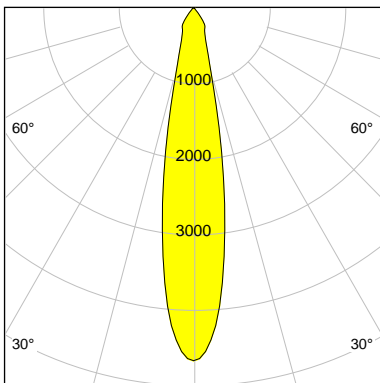

BESCHREIBUNG

Artikel-Nr.	115355S01397
Außendurchmesser	75 mm
Innendurchmesser	66 mm
Höhe	43.2 mm
Material	Miro 8 Silver
Technologie	ULTRA
Oberfläche	Glatt

LED

Typ	Fortimo SLM C 930 PW 1208 L15 2024 G7
LES	15
Fokus	45.0 mm
Sekundärbestromung	700 mA
Lichtstrom	2975 lm
Leistung	27.5 W
Ausstrahlungswinkel FWHM	19.6 °
Abschirmwinkel FWTM	40.4 °
UGR	21.1 (4H/8H - 70/50/20)

Lichtverteilung **Spot**

LOR **93.1 %**

I-max : 4680 cd/klm

H/m	D/m	E _{max} /lx
1.0	0.3	14947
2.0	0.7	3737
3.0	1.0	1661
4.0	1.4	934