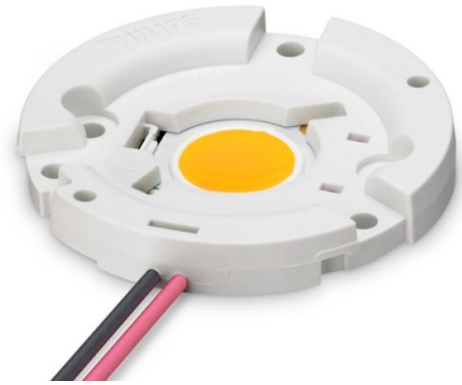

BESCHREIBUNG

Artikel-Nr.	115355S01397
Außendurchmesser	75 mm
Innendurchmesser	66 mm
Höhe	43.2 mm
Material	Miro 8 Silver
Technologie	ULTRA
Oberfläche	Glatt

LED

Typ	Fortimo SLM C 930 PW 1208 L15 2024 G7
LES	15
Fokus	45.0 mm
Sekundärbestromung	700 mA
Lichtstrom	2975 lm
Leistung	27.5 W
Ausstrahlungswinkel FWHM	19.6 °
Abschirmwinkel FWTM	40.4 °
UGR	21.1 (4H/8H - 70/50/20)

Lichtverteilung **Spot**

LOR **93.1 %**

I-max : 4680 cd/klm

H/m	D/m	E _{max} /lx
1.0	0.3	14947
2.0	0.7	3737
3.0	1.0	1661
4.0	1.4	934