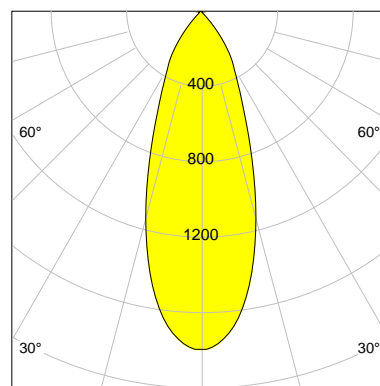

Spot

Medium

Flood

Wide Flood

114154

114155

114156

114157

BESCHREIBUNG

| | |
|------------------|--------------|
| Außendurchmesser | 75 mm |
| Innendurchmesser | 68 mm |
| Höhe | 43.2 mm |
| Material | Metallisiert |
| Technologie | SPUN |

LED

| | |
|------------------------------|---------------------------------|
| LES | 9, 15, 19 |
| Ausstrahlungscharakteristika | Spot, Medium, Flood, Wide Flood |

LOR >90 %

SPOT

MEDIUM

FLOOD

WIDE FLOOD