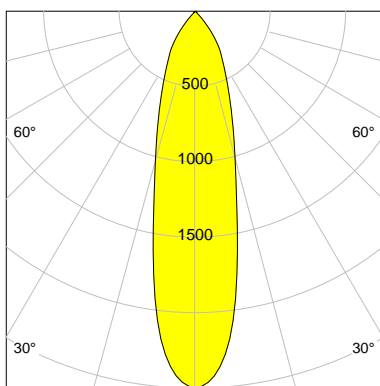

Spot

Medium

Flood

Wide Flood

114154

114155

114156

114157

BESCHREIBUNG

| | |
|------------------|--------------|
| Außendurchmesser | 75 mm |
| Innendurchmesser | 68 mm |
| Höhe | 43.2 mm |
| Material | Metallisiert |
| Technologie | SPUN |

LED

| | |
|------------------------------|---------------------------------|
| LES | 9, 15, 19 |
| Ausstrahlungscharakteristika | Spot, Medium, Flood, Wide Flood |

LOR >90 %

SPOT

MEDIUM

FLOOD

WIDE FLOOD