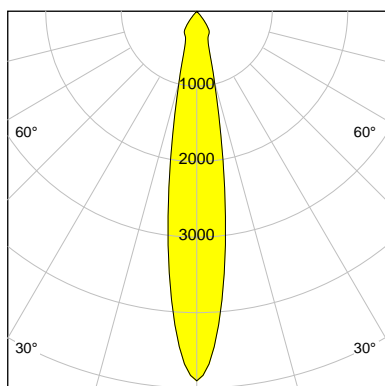

Spot

Medium

Flood

Wide Flood

114154

114155

114156

114157

BESCHREIBUNG

| | |
|------------------|--------------|
| Außendurchmesser | 75 mm |
| Innendurchmesser | 68 mm |
| Höhe | 43.2 mm |
| Material | Metallisiert |
| Technologie | SPUN |

LED

| | |
|------------------------------|---------------------------------|
| LES | 9, 15, 19 |
| Ausstrahlungscharakteristika | Spot, Medium, Flood, Wide Flood |

LOR >90 %

SPOT

MEDIUM

FLOOD

WIDE FLOOD